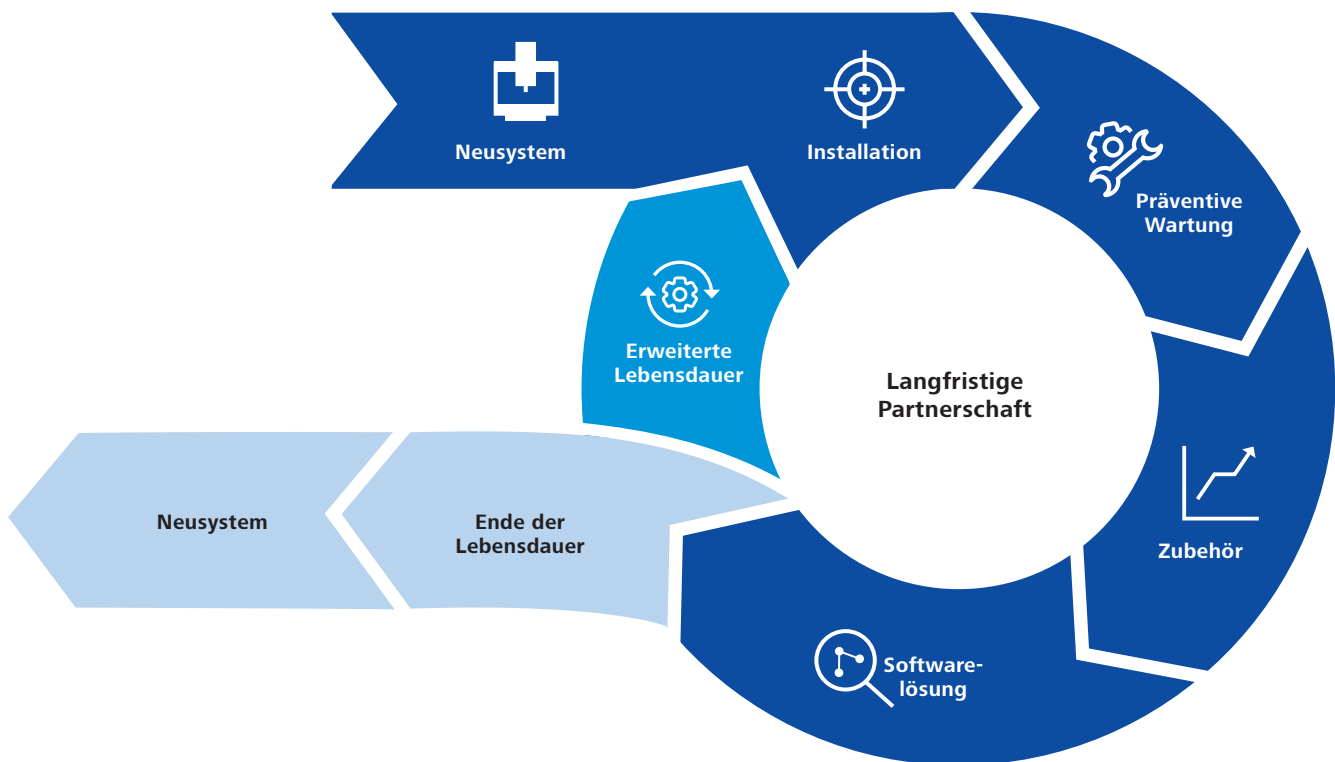

# ZEISS Lifecycle Management

Extending the Lifetime of your CMM

Seeing beyond

## Erweiterte Lebensdauer

Mit einem ganzheitlichen Ansatz für den gesamten Lebenszyklus von Messmaschinen sorgt ZEISS für Zuverlässigkeit und hohe Leistung. Zu den von uns angebotenen Optionen gehören Nachrüstungspakete, die die Lebensdauer Ihrer Messmaschine verlängern. Diese maßgeschneiderten Lösungen fördern Kosteneffizienz, optimierte Leistung und Nachhaltigkeit.

Wählen Sie ZEISS für eine langfristige Partnerschaft, höchste Effizienz und maximale Maschinenlebensdauer.

ZEISS System  
[zeiss.ly/systems](https://zeiss.ly/systems)

ZEISS Retrofit  
[zeiss.ly/retrofit](https://zeiss.ly/retrofit)