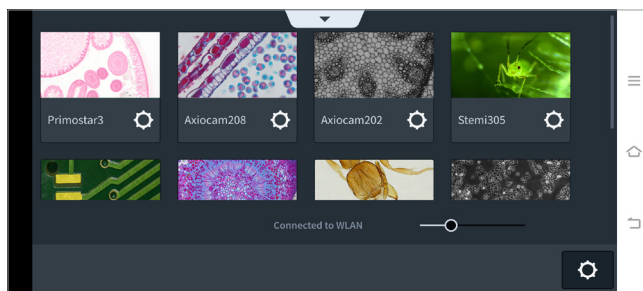

## どのデバイスからも自由にアクセス

デジタルな教育現場でインターネットに接続された顕微鏡をお使いの方に朗報です。ZEISS の使いやすいイメージングアプリ Labscope が、どのデバイスや OS でも利用できるようになりました。Labscope では画像の取得や注釈付け、共有が簡単にでき、授業がさらにスムーズになります。また、ZEISS Labscope は iOS だけでなく Windows PC と Android デバイスでも利用可能です。

### Android 用 Labscope の特長

ファイルの管理、仕分け、検索

タブ間の移動が簡単

QR コードを使ってアプリ内で顕微鏡を設定

PIN で設定をロック/ロック解除

注釈の追加

接続されている全顕微鏡のオーバービュー

# Android 用 ZEISS Labscope

## テクニカルデータ

		Android 用 ZEISS Labscope
接続	ワイヤレス	Wi-Fi
顕微鏡のサムネイル	サイズ調節可能なライブサムネイル	●
顕微鏡の設定	対物レンズ選択	●
	設定のロック	●
	QR コードで設定	●
画像取得	シングルスナップ	●
	高速スナップ	●
	ビデオ録画	●
	描画機能	●
画像取得設定	露光時間、ホワイトバランス、輝度調整	●
注釈	線、矢印、長方形、丸、テキスト、スケールバー	●
	注釈の色、線のサイズ、テキスト、テキストバックグラウンドの調節	●
対応画像形式	JPEG、TIFF	●
ファイル管理	様々な種類のファイルの表示、仕分け、検索、共有	●
テーマ	ダークモード、ライトモード	●
グローバル設定	一般設定、デフォルト注釈設定など	●