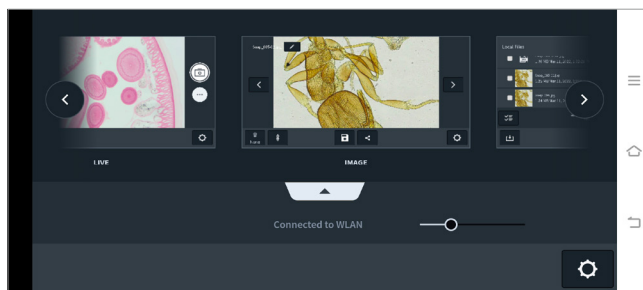

# Android 用 ZEISS Labscope

## どのデバイスからも自由にアクセス

デジタルな教育現場でインターネットに接続された顕微鏡をお使いの方に朗報です。ZEISS の使いやすいイメージングアプリ Labscope が、どのデバイスや OS でも利用できるようになりました。Labscope では画像の取得や注釈付け、共有が簡単にでき、授業がさらにスムーズになります。また、ZEISS Labscope は iOS だけでなく Windows PC と Android デバイスでも利用可能です。

### Android 用 Labscope の特長

ファイルの管理、仕分け、検索

タブ間の移動が簡単

QR コードを使ってアプリ内で顕微鏡を設定

PIN で設定をロック/ロック解除

注釈の追加

接続されている全顕微鏡のオーバービュー

## テクニカルデータ

		Android 用 ZEISS Labscope
接続	ワイヤレス	Wi-Fi
顕微鏡のサムネイル	サイズ調節可能なライブサムネイル	●
顕微鏡の設定	対物レンズ選択	●
	設定のロック	●
	QR コードで設定	●
画像取得	シングルスナップ	●
	高速スナップ	●
	ビデオ録画	●
	描画機能	●
画像取得設定	露光時間、ホワイトバランス、輝度調整	●
注釈	線、矢印、長方形、丸、テキスト、スケールバー	●
	注釈の色、線のサイズ、テキスト、テキストバックグラウンドの調節	●
対応画像形式	JPEG、TIFF	●
ファイル管理	様々な種類のファイルの表示、仕分け、検索、共有	●
テーマ	ダークモード、ライトモード	●
グローバル設定	一般設定、デフォルト注釈設定など	●