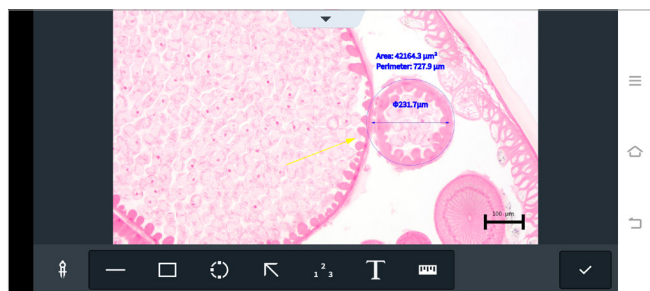

## どのデバイスからも自由にアクセス

デジタルな教育現場でインターネットに接続された顕微鏡をお使いの方に朗報です。ZEISS の使いやすいイメージングアプリ Labscope が、どのデバイスや OS でも利用できるようになりました。Labscope では画像の取得や注釈付け、共有が簡単にでき、授業がさらにスムーズになります。また、ZEISS Labscope は iOS だけでなく Windows PC と Android デバイスでも利用可能です。

### Android 用 Labscope の特長

ファイルの管理、仕分け、検索

タブ間の移動が簡単

QR コードを使ってアプリ内で顕微鏡を設定

PIN で設定をロック/ロック解除

注釈の追加

接続されている全顕微鏡のオーバービュー

# Android 用 ZEISS Labscope

## テクニカルデータ

		Android 用 ZEISS Labscope
接続	ワイヤレス	Wi-Fi
顕微鏡のサムネイル	サイズ調節可能なライブサムネイル	●
顕微鏡の設定	対物レンズ選択	●
	設定のロック	●
	QR コードで設定	●
画像取得	シングルスナップ	●
	高速スナップ	●
	ビデオ録画	●
	描画機能	●
画像取得設定	露光時間、ホワイトバランス、輝度調整	●
注釈	線、矢印、長方形、丸、テキスト、スケールバー	●
	注釈の色、線のサイズ、テキスト、テキストバックグラウンドの調節	●
対応画像形式	JPEG、TIFF	●
ファイル管理	様々な種類のファイルの表示、仕分け、検索、共有	●
テーマ	ダークモード、ライトモード	●
グローバル設定	一般設定、デフォルト注釈設定など	●