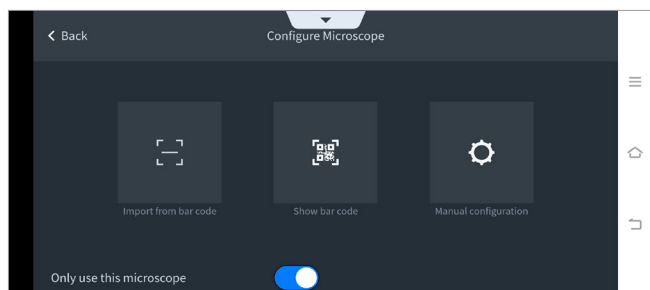

## どのデバイスからも自由にアクセス

デジタルな教育現場でインターネットに接続された顕微鏡をお使いの方に朗報です。ZEISS の使いやすいイメージングアプリ Labscope が、どのデバイスや OS でも利用できるようになりました。Labscope では画像の取得や注釈付け、共有が簡単にでき、授業がさらにスムーズになります。また、ZEISS Labscope は iOS だけでなく Windows PC と Android デバイスでも利用可能です。

### Android 用 Labscope の特長

ファイルの管理、仕分け、検索

タブ間の移動が簡単

QR コードを使ってアプリ内で顕微鏡を設定

PIN で設定をロック/ロック解除

注釈の追加

接続されている全顕微鏡のオーバービュー