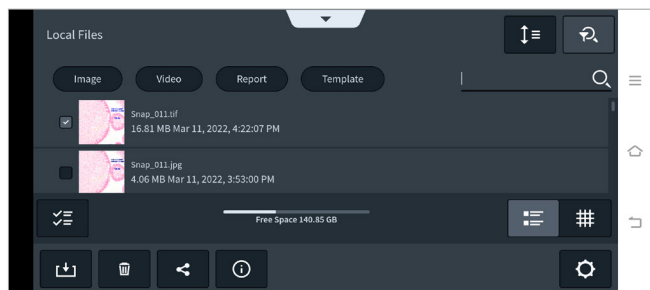

Android 用 ZEISS Labscope

どのデバイスからも自由にアクセス

デジタルな教育現場でインターネットに接続された顕微鏡をお使いの方に朗報です。ZEISS の使いやすいイメージングアプリ Labscope が、どのデバイスや OS でも利用できるようになりました。Labscope では画像の取得や注釈付け、共有が簡単にでき、授業がさらにスムーズになります。また、ZEISS Labscope は iOS だけでなく Windows PC と Android デバイスでも利用可能です。

Android 用 Labscope の特長

ファイルの管理、仕分け、検索