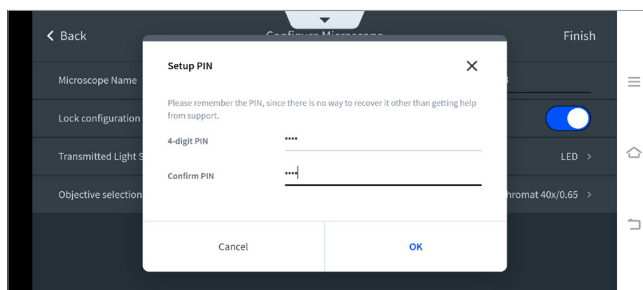

## どのデバイスからも自由にアクセス

デジタルな教育現場でインターネットに接続された顕微鏡をお使いの方に朗報です。ZEISS の使いやすいイメージングアプリ Labscope が、どのデバイスや OS でも利用できるようになりました。Labscope では画像の取得や注釈付け、共有が簡単にでき、授業がさらにスムーズになります。また、ZEISS Labscope は iOS だけでなく Windows PC と Android デバイスでも利用可能です。

### Android 用 Labscope の特長

ファイルの管理、仕分け、検索

タブ間の移動が簡単

QR コードを使ってアプリ内で顕微鏡を設定

PIN で設定をロック/ロック解除

注釈の追加

接続されている全顕微鏡のオーバービュー

## テクニカルデータ

		Android 用 ZEISS Labscope
接続	ワイヤレス	Wi-Fi
顕微鏡のサムネイル	サイズ調節可能なライブサムネイル	●
顕微鏡の設定	対物レンズ選択	●
	設定のロック	●
	QR コードで設定	●
画像取得	シングルスナップ	●
	高速スナップ	●
	ビデオ録画	●
	描画機能	●
画像取得設定	露光時間、ホワイトバランス、輝度調整	●
注釈	線、矢印、長方形、丸、テキスト、スケールバー	●
	注釈の色、線のサイズ、テキスト、テキストバックグラウンドの調節	●
対応画像形式	JPEG、TIFF	●
ファイル管理	様々な種類のファイルの表示、仕分け、検索、共有	●
テーマ	ダークモード、ライトモード	●
グローバル設定	一般設定、デフォルト注釈設定など	●